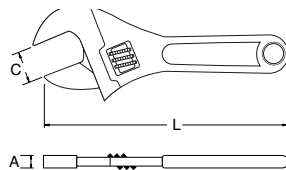

Chave Ajustável com Cabo

Código	Medida	Comprimento L (mm)	Capacidade da mandíbula C (mm)	Espessura A (mm)	
ST47221SC	4"	100.0	12.7	8.6	6
ST47222SC	6"	150.0	23.8	9.5	6
ST47223SC	8"	200.0	28.5	12.0	6
ST47224SC	10"	250.0	33.3	14.0	6
ST47225SC	12"	300.0	38.1	16.5	4
ST47226SC	15"	375.0	42.8	21.0	3