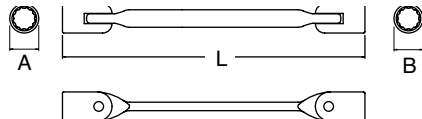

Jogo de Chaves Combinada com Soquete Flexível 6 Peças

MM

Código	Composição	Nº Peças	
ST09037SJ	10, 12, 13, 14, 17, 19 mm	6	6

Chave Combinada com Soquete Flexível

Código	Medida	Comprimento L (mm)	Largura A (mm)	Largura B (mm)	
ST47501ST	8x9 mm	183.0	12.7	14.0	6
ST47507ST	8x10 mm	189.0	13.7	14.8	6
ST47502ST	10x11 mm	197.0	14.7	15.8	6
ST47503ST	12x13 mm	211.0	16.2	17.4	6
ST47504ST	14x15 mm	240.0	19.8	21.9	6
ST47505ST	16x17 mm	256.0	23.9	24.0	6
ST47509ST	17x19 mm	264.0	25.0	25.0	6
ST47506ST	18x19 mm	272.0	26.9	27.0	6