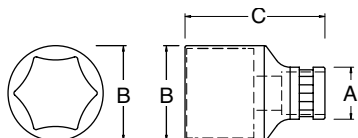

Jogo de Chaves Combinadas Invertidas 10 Peças

MM

Código	Composição	Nº Peças	
ST08006SJ	8, 10, 12, 13, 14, 15, 16, 17, 18, 19 mm	10	4

04

Soquetes e Acessórios

Soquete de Impacto Sextavado 3/8"

MM

Código	Medida	Comprimento (mm) (Dimensão C)	Encaixe (mm) (Dimensão A)	Tamanho (mm) (Dimensão B)	
ST34202SC	7.0 mm	92.0	4.5	19.0	6
ST34203SC	8.0 mm	92.0	4.5	19.0	6
ST34205SC	10.0 mm	92.0	4.5	19.0	6
ST34206SC	11.0 mm	92.0	4.5	19.0	6
ST34207SC	12.0 mm	94.0	4.5	19.0	6
ST34208SC	13.0 mm	94.0	4.5	20.0	6
ST34209SC	14.0 mm	94.0	4.5	21.0	6
ST34211SC	16.0 mm	94.0	4.5	23.0	6
ST34212SC	17.0 mm	94.0	4.5	24.5	6
ST34214SC	19.0 mm	94.0	4.5	24.5	6