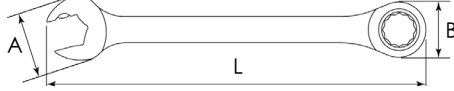

Jogo de Chaves Combinadas Curtas 7 Peças

MM

Código	Composição	Nº Peças	
ST09033SJ	10, 11, 12, 13, 14, 17, 19 mm	7	12

Chaves de Aperto com Catraca

Chave Combinada com Catraca

Código	Medida	Comprimento L (mm)	Largura A (mm)	Largura B (mm)	
ST43101ST	5/16"	140.0	20.0	19.0	6
ST43106ST	5/8"	209.0	35.0	32.0	6
ST43107ST	11/16"	226.0	38.5	33.5	6
ST43109ST	13/16"	292.0	46.0	42.0	4
ST43110ST	7/8"	292.0	46.0	42.0	4
ST43111ST	15/16"	334.0	52.2	49.0	4
ST43112ST	1"	334.0	52.2	49.0	4
ST43113ST	1-1/16"	359.0	56.4	52.5	4
ST43114ST	1-1/8"	402.0	62.0	58.5	2
ST43115ST	1-1/4"	426.0	65.6	62.0	2