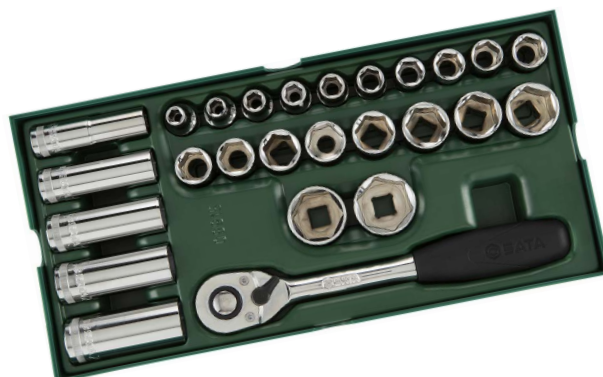

Jogo de Bandeja para Carrinho de Ferramentas 1/2" 26 Peças

MM

Código	Comprimento (mm)	Largura (mm)	Altura (mm)	Nº Peças	
ST09915SJ	375.0	185.0	45.0	26	4
Composição					
20- Soquetes Sextavados: 8, 9, 10, 11, 12, 13, 14, 15, 16, 17, 18, 19, 20, 21, 22, 23, 24, 27, 30, 32 mm					
5 - Soquetes Sextavados Longos: 14, 17, 19, 21, 24 mm					
1- Catraca com Cabo