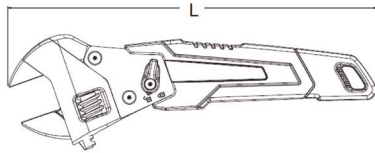

Chave Ajustável com Catraca

Código	Medida	Comprimento L (mm)	Capacidade da mandíbula (mm)	Head Thickness (mm)	
ST47403	8"	215.2	25.0	14.5	6