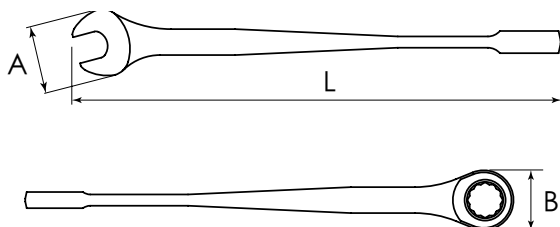

Jogo de Chaves Combinada Speedy com Catraca 5 Peças

MM

Embalagem tipo pasta enrolada

Código	Composição	Nº Peças	
ST09078SJ	10, 11, 12, 13, 14 mm	5	12

Jogo de Chaves Combinada Speedy com Catraca 7 Peças

MM

Código	Composição	Nº Peças	
ST09050SJ	8, 10, 12, 14, 17, 19, 22 mm	7	4

Chave Combinada Invertida com Catraca Extra Longa

Código	Medida	Comprimento L (mm)	Largura A (mm)	Largura B (mm)	
ST46301	8.0 mm	151.0	20.0	18.5	6
ST46302	9.0 mm	165.0	20.3	19.6	6
ST46303ST	10.0 mm	181.0	22.7	22.0	6
ST46304ST	11.0 mm	196.0	25.0	24.0	6
ST46305ST	12.0 mm	207.8	27.0	25.3	6
ST46306ST	13.0 mm	220.8	29.0	27.4	6
ST46307ST	14.0 mm	235.8	32.0	29.0	6
ST46308ST	15.0 mm	250.0	34.0	31.3	6
ST46309	16.0 mm	261.0	35.0	33.3	6
ST46310ST	17.0 mm	276.0	38.5	35.0	6
ST46311	18.0 mm	290.0	40.5	36.0	6
ST46312ST	19.0 mm	306.0	42.0	37.0	6
ST46322	3/8"	181.0	22.7	22.0	6
ST46323	7/16"	196.0	25.0	24.0	6
ST46324	1/2"	220.0	29.0	27.4	6
ST46325	9/16"	235.0	32.0	29.0	6
ST46326	5/8"	261.0	35.0	33.3	6
ST46327	11/16"	276.0	38.5	35.0	6
ST46328	3/4"	306.0	42.0	37.0	6