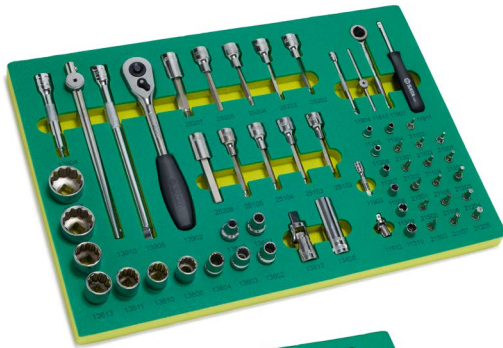

Jogo de Bandeja para Carrinho de Ferramentas 1/2" 26 Peças

MM

Código	Comprimento (mm)	Largura (mm)	Altura (mm)	Nº Peças	
ST09915SJ	375.0	185.0	45.0	26	4
Composição					
20- Soquetes Sextavados: 8, 9, 10, 11, 12, 13, 14, 15, 16, 17, 18, 19, 20, 21, 22, 23, 24, 27, 30, 32 mm					
5 - Soquetes Sextavados Longos: 14, 17, 19, 21, 24 mm					
1- Catraca com Cabo					

Jogo de Ferramentas para Carrinho 100 Peças

ST95121

ST95107SC

*Itens não cobertos pela Garantia Vitalícia SATA

- Encaixa no Carrinho para ferramentas 28" ST95121 e Carrinho para ferramentas 31" ST95107SC

Código	Comprimento (mm)	Largura (mm)	Altura (mm)	Nº Peças	
ST95208S	570.0	375.0	30.0	100	1