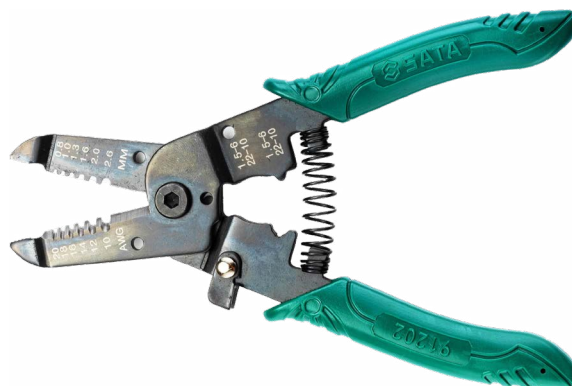

Alicate Descascador de Fios

Código	Medida	Comprimento (mm)	Espessura da Mandíbula (mm)	Largura da Mandíbula (mm)	Largura (mm)	AWG	Capacidade (mm²)	
ST91201ST	6"	155.0	7.5	51.0	77.0	20 - 30	0.05 - 0.52	6