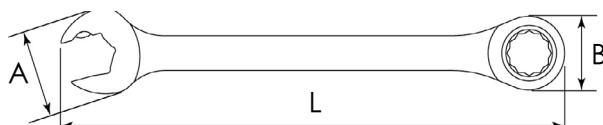

MM

Código	Composição	Nº Peças	
ST08033	8, 9, 10, 11, 12, 13, 14, 15, 16, 17, 18, 19 mm	12	8

Chave Combinada com Catraca Speedy

Código	Medida	Comprimento L (mm)	Largura A (mm)	Largura B (mm)	
ST43601	5.5 mm	126.0	15.0	17.8	6
ST43602	6.0 mm	126.0	15.0	17.8	6
ST43603	7.0 mm	133.0	17.0	17.8	6
ST43616	21.0 mm	292.0	46.0	42.0	4
ST43617	22.0 mm	292.0	46.0	42.0	4
ST43618	24.0 mm	334.0	52.5	49.0	4
ST43619	25.0 mm	334.0	52.5	49.0	4
ST43501	5/16"	140.0	20.0	19.0	5
ST43502	3/8"	159.0	22.5	21.4	5
ST43503	7/16"	165.5	25.0	23.0	5
ST43504	1/2"	178.0	30.0	26.5	3
ST43505	9/16"	191.0	32.0	28.6	3
ST43506	5/8"	209.0	35.0	32.0	3
ST43508	3/4"	248.0	43.0	37.0	3
ST43511	15/16"	334.0	52.2	49.0	4
ST43512	1"	334.0	52.2	49.0	4