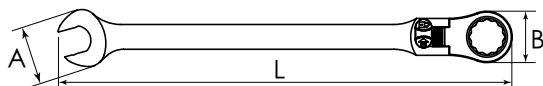

MM

Código	Composição	Nº Peças	
ST09038SJ	10, 11, 12, 13, 14, 15, 17, 19 mm	8	6

Jogo de Chaves Combinada Catraca Reversível 6 Peças

MM

Código	Composição	Nº Peças	
ST09080SJ	10, 12, 13, 14, 17, 19 mm	6	12

Chave Combinada com Catraca Cabeça Flexível com Trava

Código	Medida	Comprimento L (mm)	Largura A (mm)	Largura B (mm)	
ST46801ST	8.0 mm	146.0	16.9	17.9	6
ST46802ST	9.0 mm	159.0	18.8	19.6	6
ST46803ST	10.0 mm	171.0	20.9	21.3	6
ST46804ST	11.0 mm	183.0	23.1	23.0	6
ST46805ST	12.0 mm	195.0	25.0	24.1	6
ST46806ST	13.0 mm	207.0	27.1	26.2	6
ST46807ST	14.0 mm	219.0	29.3	26.7	6
ST46808ST	15.0 mm	231.0	31.2	29.9	6
ST46809ST	16.0 mm	242.0	33.2	31.7	6
ST46810ST	17.0 mm	254.0	35.5	32.2	6
ST46811ST	18.0 mm	267.0	37.5	33.3	6
ST46812ST	19.0 mm	280.0	39.8	36.0	6
ST46813ST	20.0 mm	297.0	45.9	42.0	6
ST46814ST	21.0 mm	316.0	45.9	42.0	6
ST46815ST	22.0 mm	335.0	48.4	42.0	6
ST46816ST	24.0 mm	356.0	51.9	49.0	6
ST46817ST	25.0 mm	378.0	53.9	49.0	6
ST46902	11/32"	159.0	18.8	19.6	6
ST46904	7/16"	183.0	23.1	23.0	6
ST46905	1/2"	207.0	27.1	26.2	6
ST46906	9/16"	219.0	29.3	26.7	6
ST46909	3/4"	280.0	39.8	36.0	6
ST46911	7/8"	335.0	48.4	42.0	6
ST46912	15/16"	345.0	52.4	42.0	6