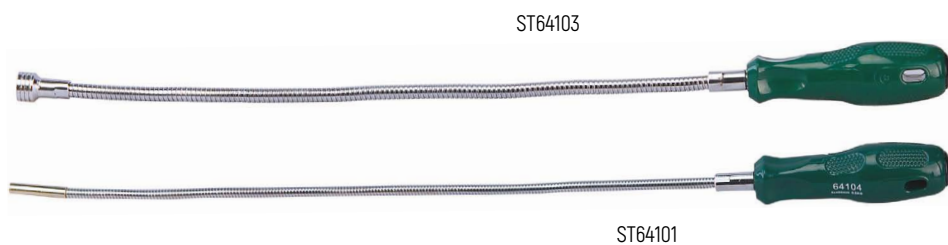

Haste Magnética Flexível

A natureza deste produto está sujeita a desgastes no uso.
Não coberto pela Garantia Vitalícia.

Código	Medida (mm)	Capacidade de carga (kg)	Comprimento (mm)	
ST64104	6.0	0.5	502.0	6
ST64101	6.0	1.0	502.0	8
ST64103	8.0	3.0	510.0	6